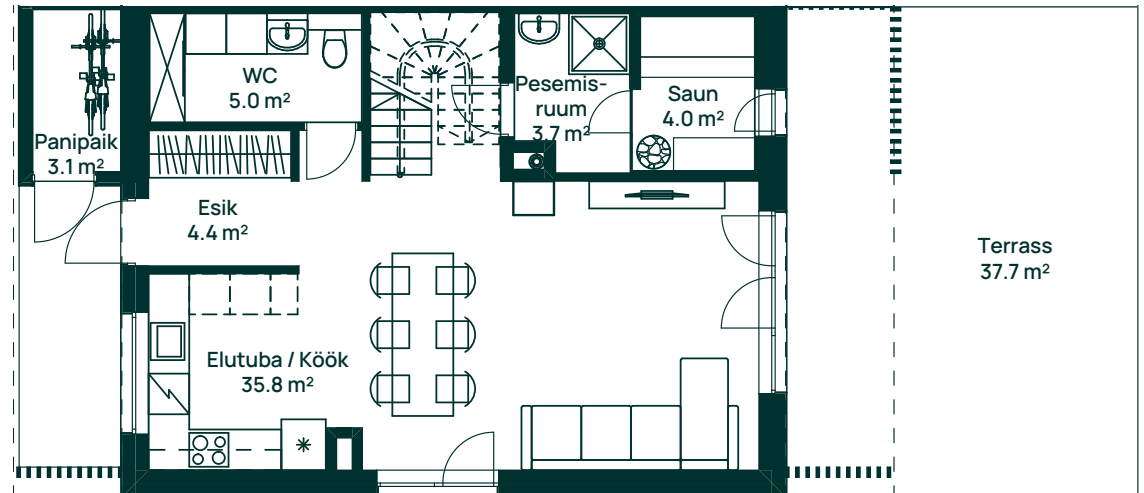

Linnupesad 8

RÄÄGU 16 • RÄÄGU 18

Räägu tn 16
Korter 1 • 5 tuba • 118.8 m²

2.
korrus

1.
korrus

Hooviuala
120 m²