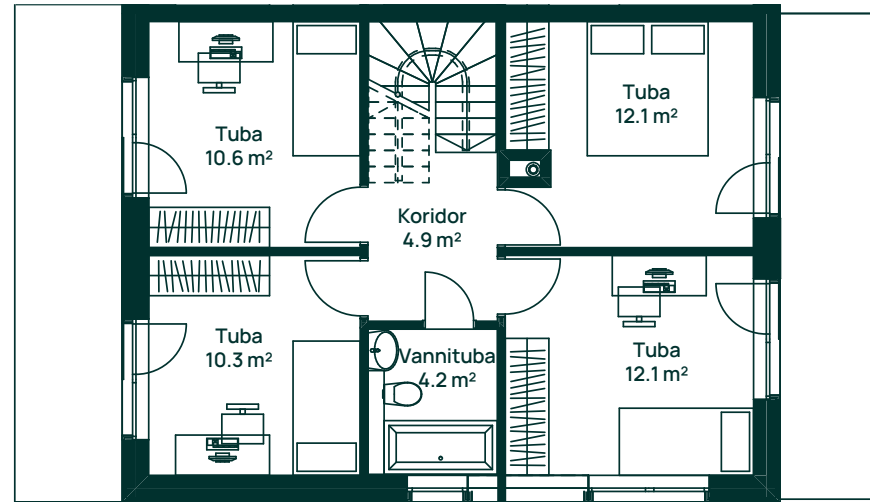

Linnupesad 8

RÄÄGU 16 • RÄÄGU 18

Räägu tn 16
Korter 1 • 5 tuba • 118.8 m²

2.
korrus

1.
korrus

Hooviuala
120 m²