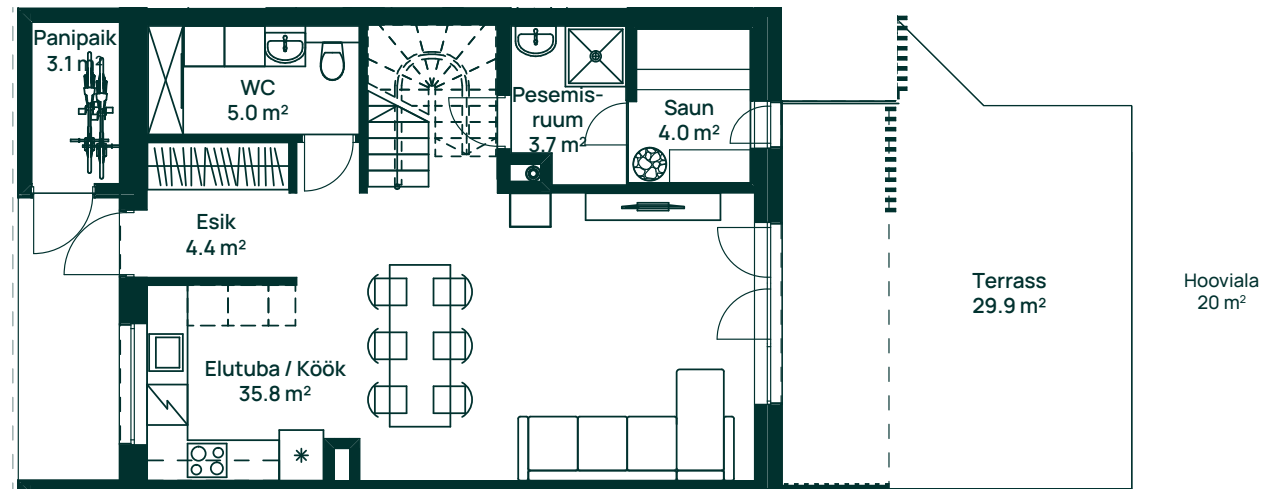

**Linnu-
pesad 8**

RÄÄGU 16 • RÄÄGU 18

Räägu tn 16
Korter 2 • 5 tuba • 118.8 m²

2.
korrus

1.
korrus

Räägu tn

Räägu tn 18