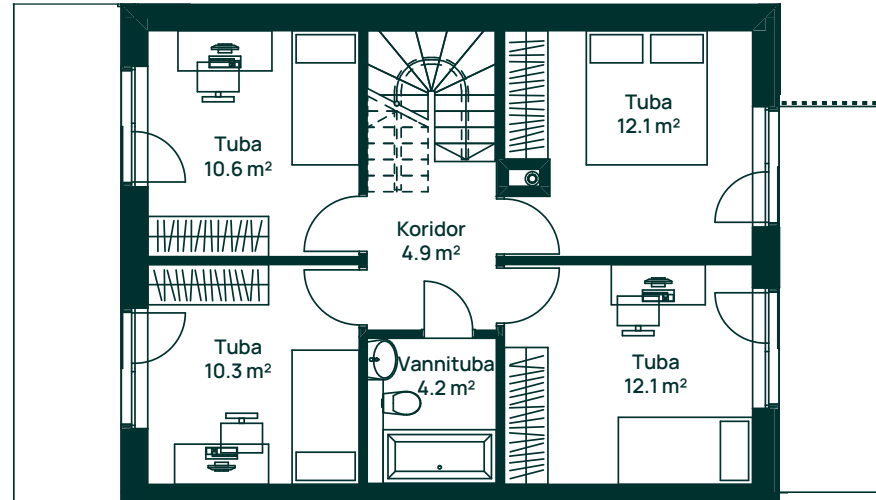

**Linnu-
pesad 8**

RÄÄGU 16 • RÄÄGU 18

Räägu tn 16
Korter 2 • 5 tuba • 118.8 m²

2.
korrus

1.
korrus

Räägu tn

Räägu tn 18