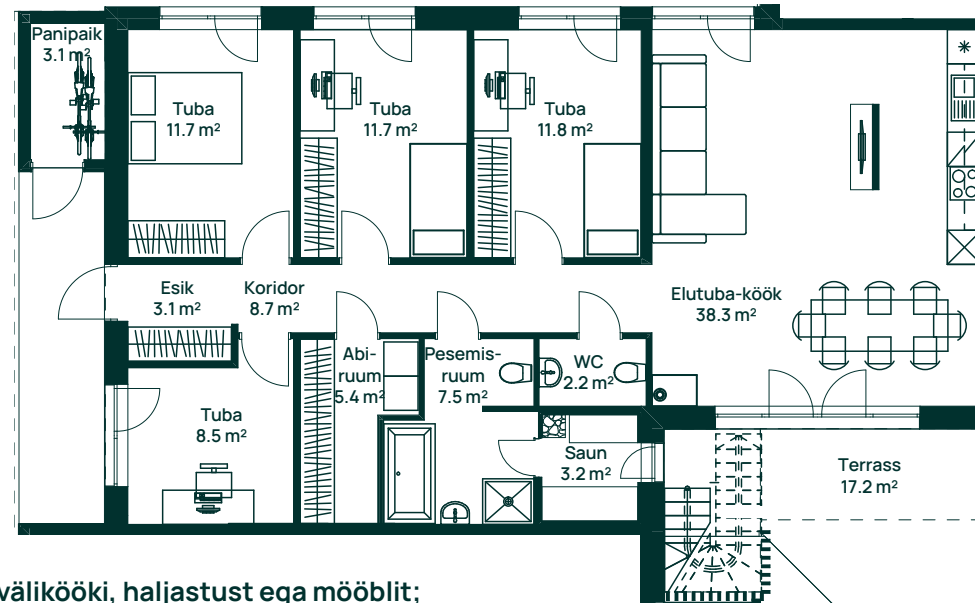

Linnupesad 8

RÄÄGU 16 • RÄÄGU 18

Räägu tn 16
Korter 3 • 5 tuba • 115.2 m²

2.
korrus

1.
korrus

Hooviala
40 m²

* standard lahendus ei sisalda II korruse välikööki, haljastust ega mööblit;
* hinnas terrassilaudis.