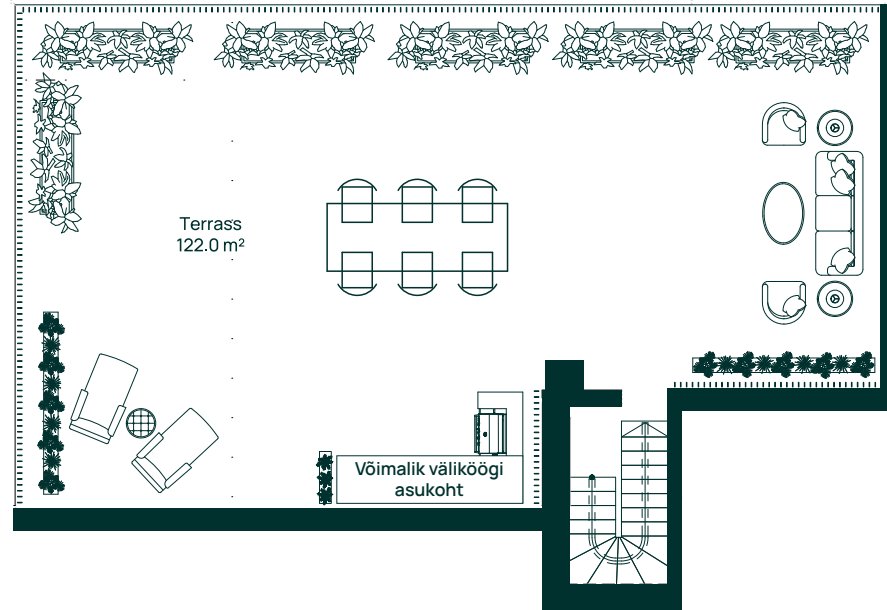

Linnupesad 8

RÄÄGU 16 • RÄÄGU 18

Räägu tn 16
Korter 3 • 5 tuba • 115.2 m²

2.
korrus

1.
korrus

Hooviala
40 m²

* standard lahendus ei sisalda II korruse välikööki, haljastust ega mööblit;
* hinnas terrassilaudis.