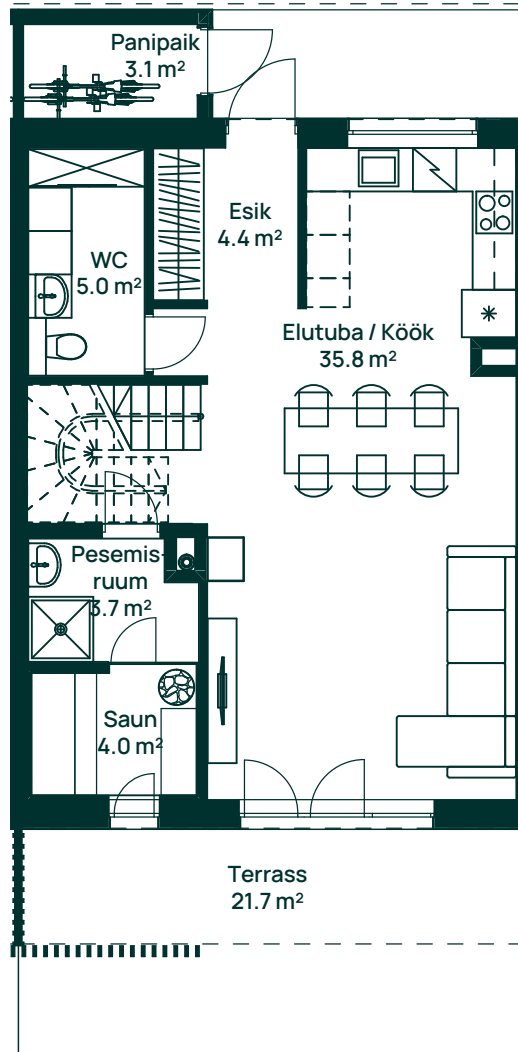

Linnupesad 8

RÄÄGU 16 • RÄÄGU 18

Räägu tn 16
Korter 5 • 5 tuba • 118.8 m²

1.
korrus

2.
korrus

Räägu tn

Räägu tn 18

N

Hoovi ala
121.6 m²

ECO advice
KINNISVARA