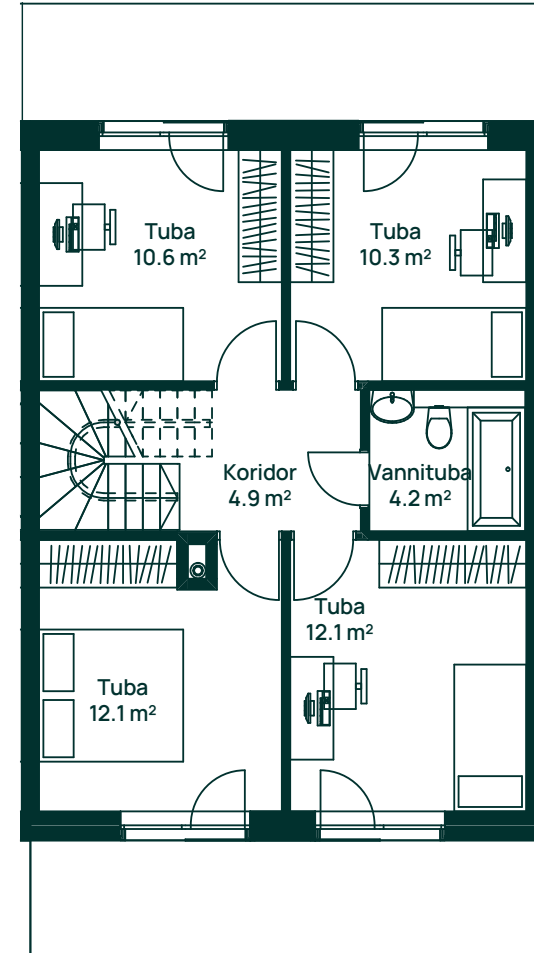

Linnupesad 8

RÄÄGU 16 • RÄÄGU 18

Räägu tn 16
Korter 5 • 5 tuba • 118.8 m²

1.
korrus

2.
korrus

Räägu tn

Räägu tn 18

N

Hoovi ala
121.6 m²

ECO advice
KINNISVARA