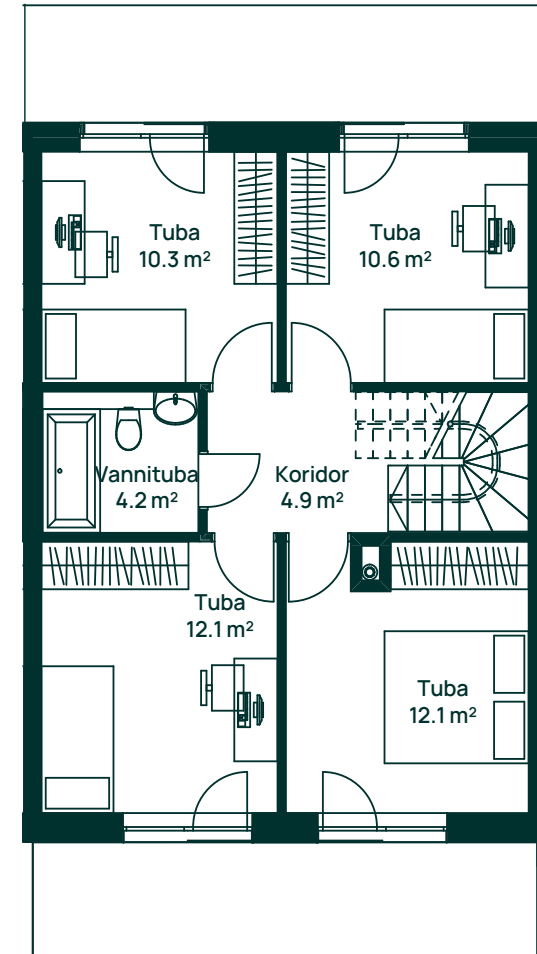

**Linnu-  
pesad 8**

RÄÄGU 16 • RÄÄGU 18

Räägu tn 16  
Korter 6 • 5 tuba • 118.8 m<sup>2</sup>

**1.**  
korrus

**2.**  
korrus

Hooviala  
121.6 m<sup>2</sup>

Räägu tn

Räägu tn 18