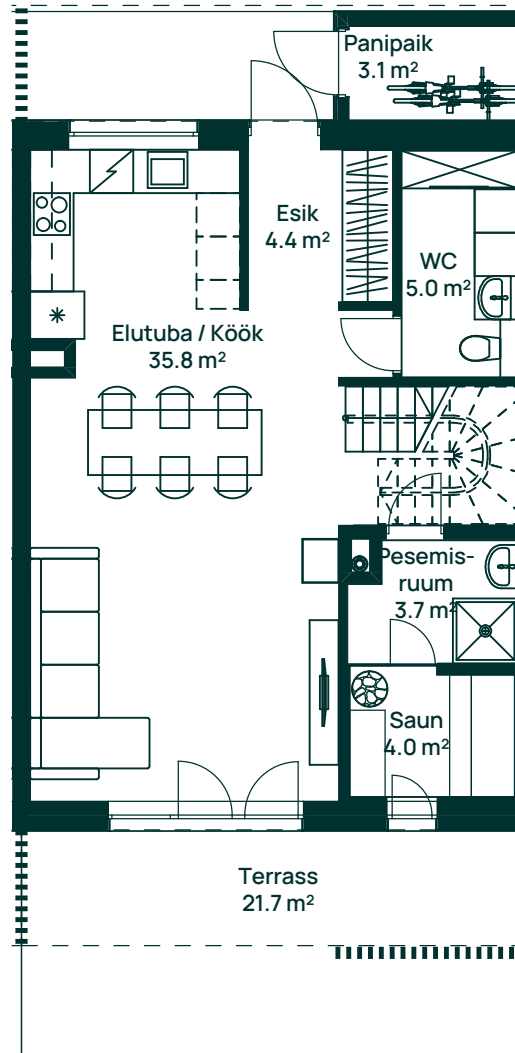

**Linnu-  
pesad 8**

RÄÄGU 16 • RÄÄGU 18

Räägu tn 16  
Korter 6 • 5 tuba • 118.8 m<sup>2</sup>

**1.**  
korrus

**2.**  
korrus

Hooviala  
121.6 m<sup>2</sup>

Räägu tn

Räägu tn 18