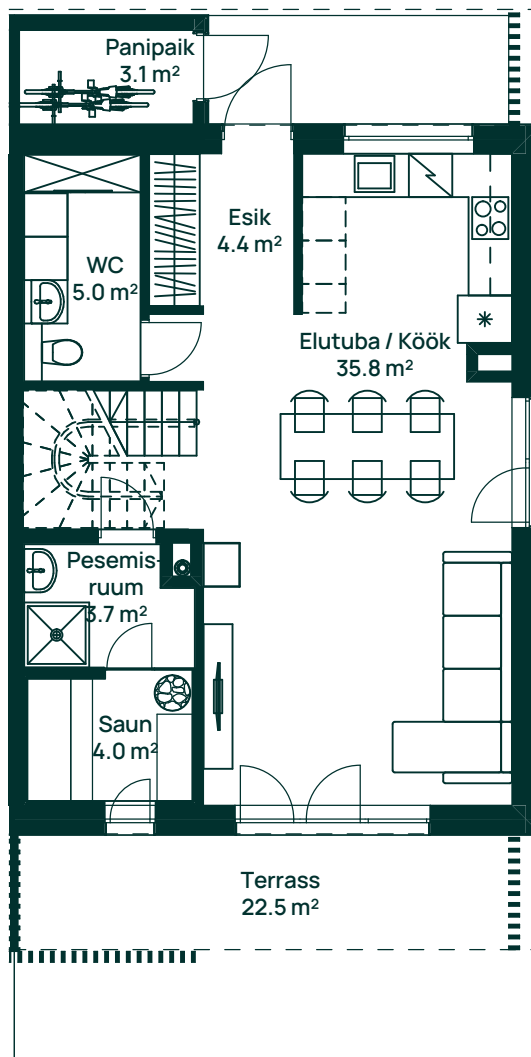

**Linnu-
pesad 8**

RÄÄGU 16 • RÄÄGU 18

Räägu tn 16
Korter 7 • 5 tuba • 118.8 m²

1.
korrus

2.
korrus

Hooviala
140 m²

Räägu tn

Räägu tn 18