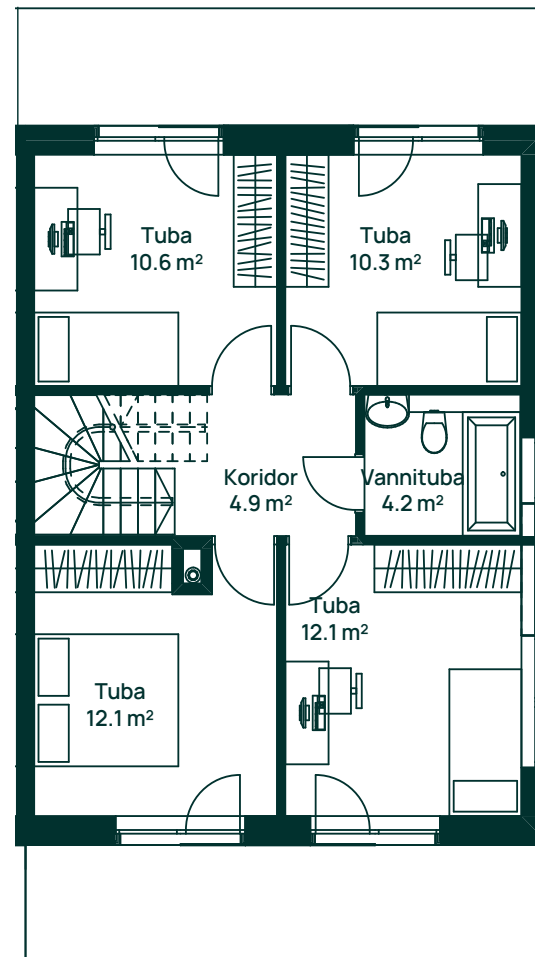

**Linnu-
pesad 8**

RÄÄGU 16 • RÄÄGU 18

Räägu tn 16
Korter 7 • 5 tuba • 118.8 m²

1.
korrus

2.
korrus

Hooviala
140 m²

Räägu tn

Räägu tn 18